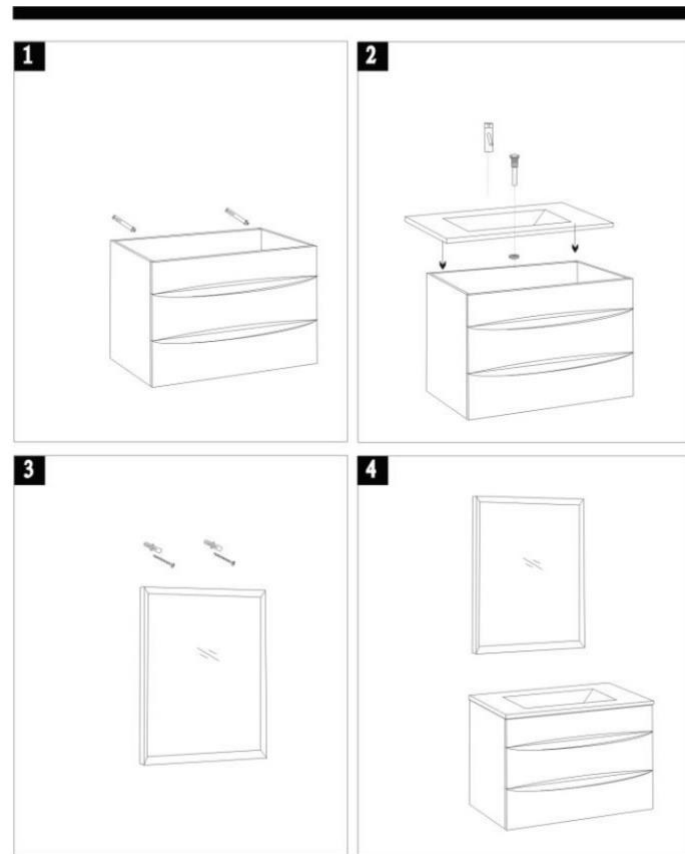

## Mobile Bagno Moderno Bianco

Modello EASY 60cm – Manuale di Montaggio

**Dimensione mobile: 60\*48\*58 cm / Specchiera: 60\*70 cm**

Clicca il link per vedere prezzo e offerta:

[Arredo Bagno Mobile Sospeso EASY BIANCO 60cm](#)

É disponibile anche nella misura di 80cm a questo link:

[Arredo Bagno Mobile Sospeso EASY BIANCO 80cm](#)

Per vedere tutti i mobili bagno disponibili e i prezzi clicca su: [Arredo Bagno](#)

OL-9139

## ARREDO BAGNO MODERNO

Il mobile arredo bagno modello Easy White da 60 cm con specchiera, realizzato in resistente MDF con finiture in PVC, è l'ideale per un bagno all'insegna della praticità e modernità.

### Indicazioni di Montaggio

Il mobile bagno bianco moderno EASY può essere fissato a muro con le apposite viti e tasselli.

Successivamente il lavabo va fissato al mobile.

Per vedere tutti i mobili bagno disponibili e i prezzi clicca su: [Arredo Bagno](#)